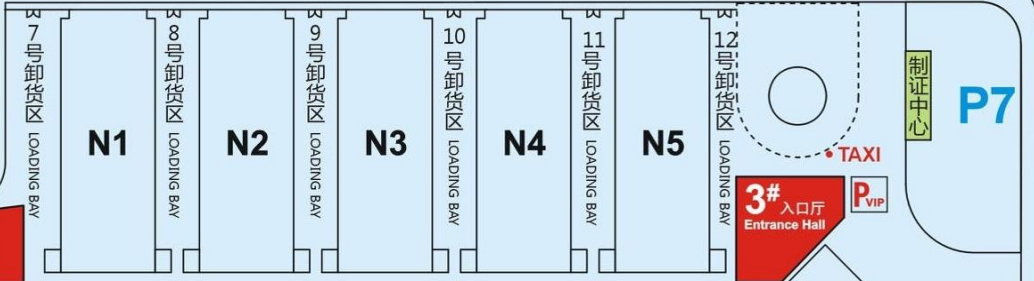

↑ 大浦广场方向
Macro-thumb Plaza Direction

↑ 杨浦大桥方向/Yangpu Bridge Direction

4号门 5号门 6号门 7号门

← 东方路方向
Dongfang Road Direction

花木路/ Hua Mu Road

柳杉路
Lushan Road

上海浦东嘉里大酒店
Kerry Hotel Pudong Shanghai

7号线
Line 7

2# 入口厅
Entrance Hall

3# 入口厅
Entrance Hall

P6 3号门

梅花路
Mei Hua Road

7号线
Line 7

6号卸货区 LOADING BAY

W5

5号卸货区 LOADING BAY

W4

4号卸货区 LOADING BAY

W3

3号卸货区 LOADING BAY

W2

2号卸货区 LOADING BAY

W1

1号卸货区 LOADING BAY

19号卸货区 LOADING BAY

20号卸货区 LOADING BAY

制证中心

TAXI
1# 入口厅
Entrance Hall
P VIP

P5 2号门

樱花路
Ying Hua Road

7号线
Line 7

1号卸货区 LOADING BAY